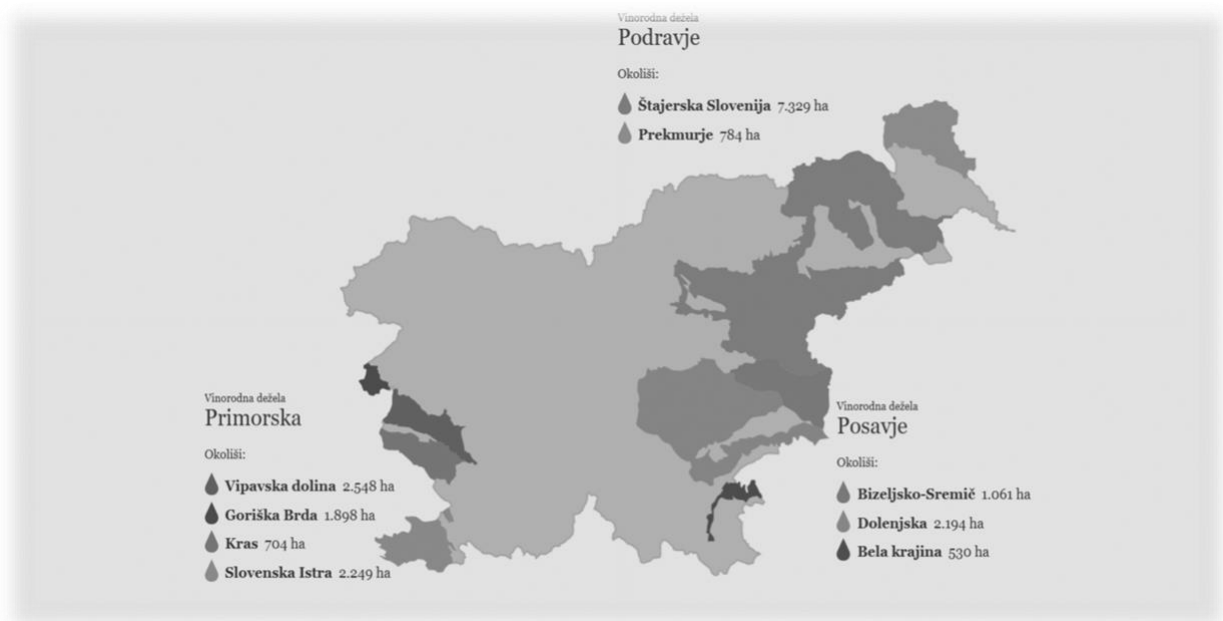

RDEČA VINA / RED WINES	0,75L	0,1L
CAB, SAUV., ZANUT	29,00	4,10
OPUS, ČUK	29,00	4,10
CAB.SAUV. VINJA, KLENAR	26,00	3,70
TERAN, GULIČ	21,00	3,20
AUGUSTUS, ZANUT	61,00	
REFOŠK, RAŽMAN	21,00	3,20
MERLOT, KRAPEŽ	41,50	5,90
MODRI PINOT, FREŠER	32,00	4,20
REFOŠK RUBER, RAŽMAN	21,00	3,20
MIHAEL RDEČE, PRINČIČ	35,00	5,00
CABERNET SAUVIGNON, ANFORA	49,00	
MERLOT, KRISTAL	26,00	3,70
CUVEE G, GULIČ	30,00	4,10
MODRI PINOT, ČUK	32,00	4,20
POPETRIS, RAŽMAN	40,00	5,70
CABERNET SAUVIGNON, ŠIRCA	32,00	4,70
STORIA, VIPAVA	32,00	4,20
KOLOS, EDI SIMČIČ	112,00	
CABERNET FRANC, REYA	39,00	5,20
MODRA FRANKINJA, DVERI PAX	32,00	4,20
BARBERA, VIPAVA	29,00	4,10
MERLOT OPOKA, MARJAN SIMČIČ	80,00	
DUET LEX, EDI SIMČIČ	67,00	
MERLOT, FERJANČIČ	39,00	5,20
BLAŽ RDEČE, BLAŽIČ	91,00	
SOPHIA, SIMČIČ	30,00	4,10

BREZALKOHOLNE PIJAČE SOFT DRINKS

VIPI SOK / JUICE	0,25L	2,80
RADENSKA		
WATER	0,5L	4,00
VIPI GAZIRANI		
VIPI CARBONATED	0,24L	2,80

PIVA / BEERS

LOOBLANAH CRAFT PIVO	0,5L	
LOOBLANAH CRAFT BEER	0,5L	5,00
UNION / UNION BOTTLE	0,33L	3,50
LAŠKO TOČENO /		
LAŠKO DRAFT	0,3L	3,20
LAŠKO TOČENO /		
LAŠKO DRAFT	0,5L	4,50
UNI BREZALKOHOLNO	0,5L	
UNI NONALCOHOLIC	0,5L	4,00
RADLER	0,5L	4,00

ZA ŽGANJE IN LIKERJE IMAMO POSEBNO KARTO

SEPARATE LIST AVAILABLE FOR SPIRITS AND LIQUERS

VSE CENE SO V EUR IN VSEBUJEJO DDV. ALL PRICES ARE IN EUR AND INCLUDE VAT
MILODRAG GOGIČ S.P., CANKARJEVA ULICA 25, 4240 RADOVLJICA, D.Š.T. SI90010116
PE: STARA KLET BLEĐ, ZAGORIŠKA ULICA 12, 4260 BLEĐ, CENIK VELJA OD 16.7.2020